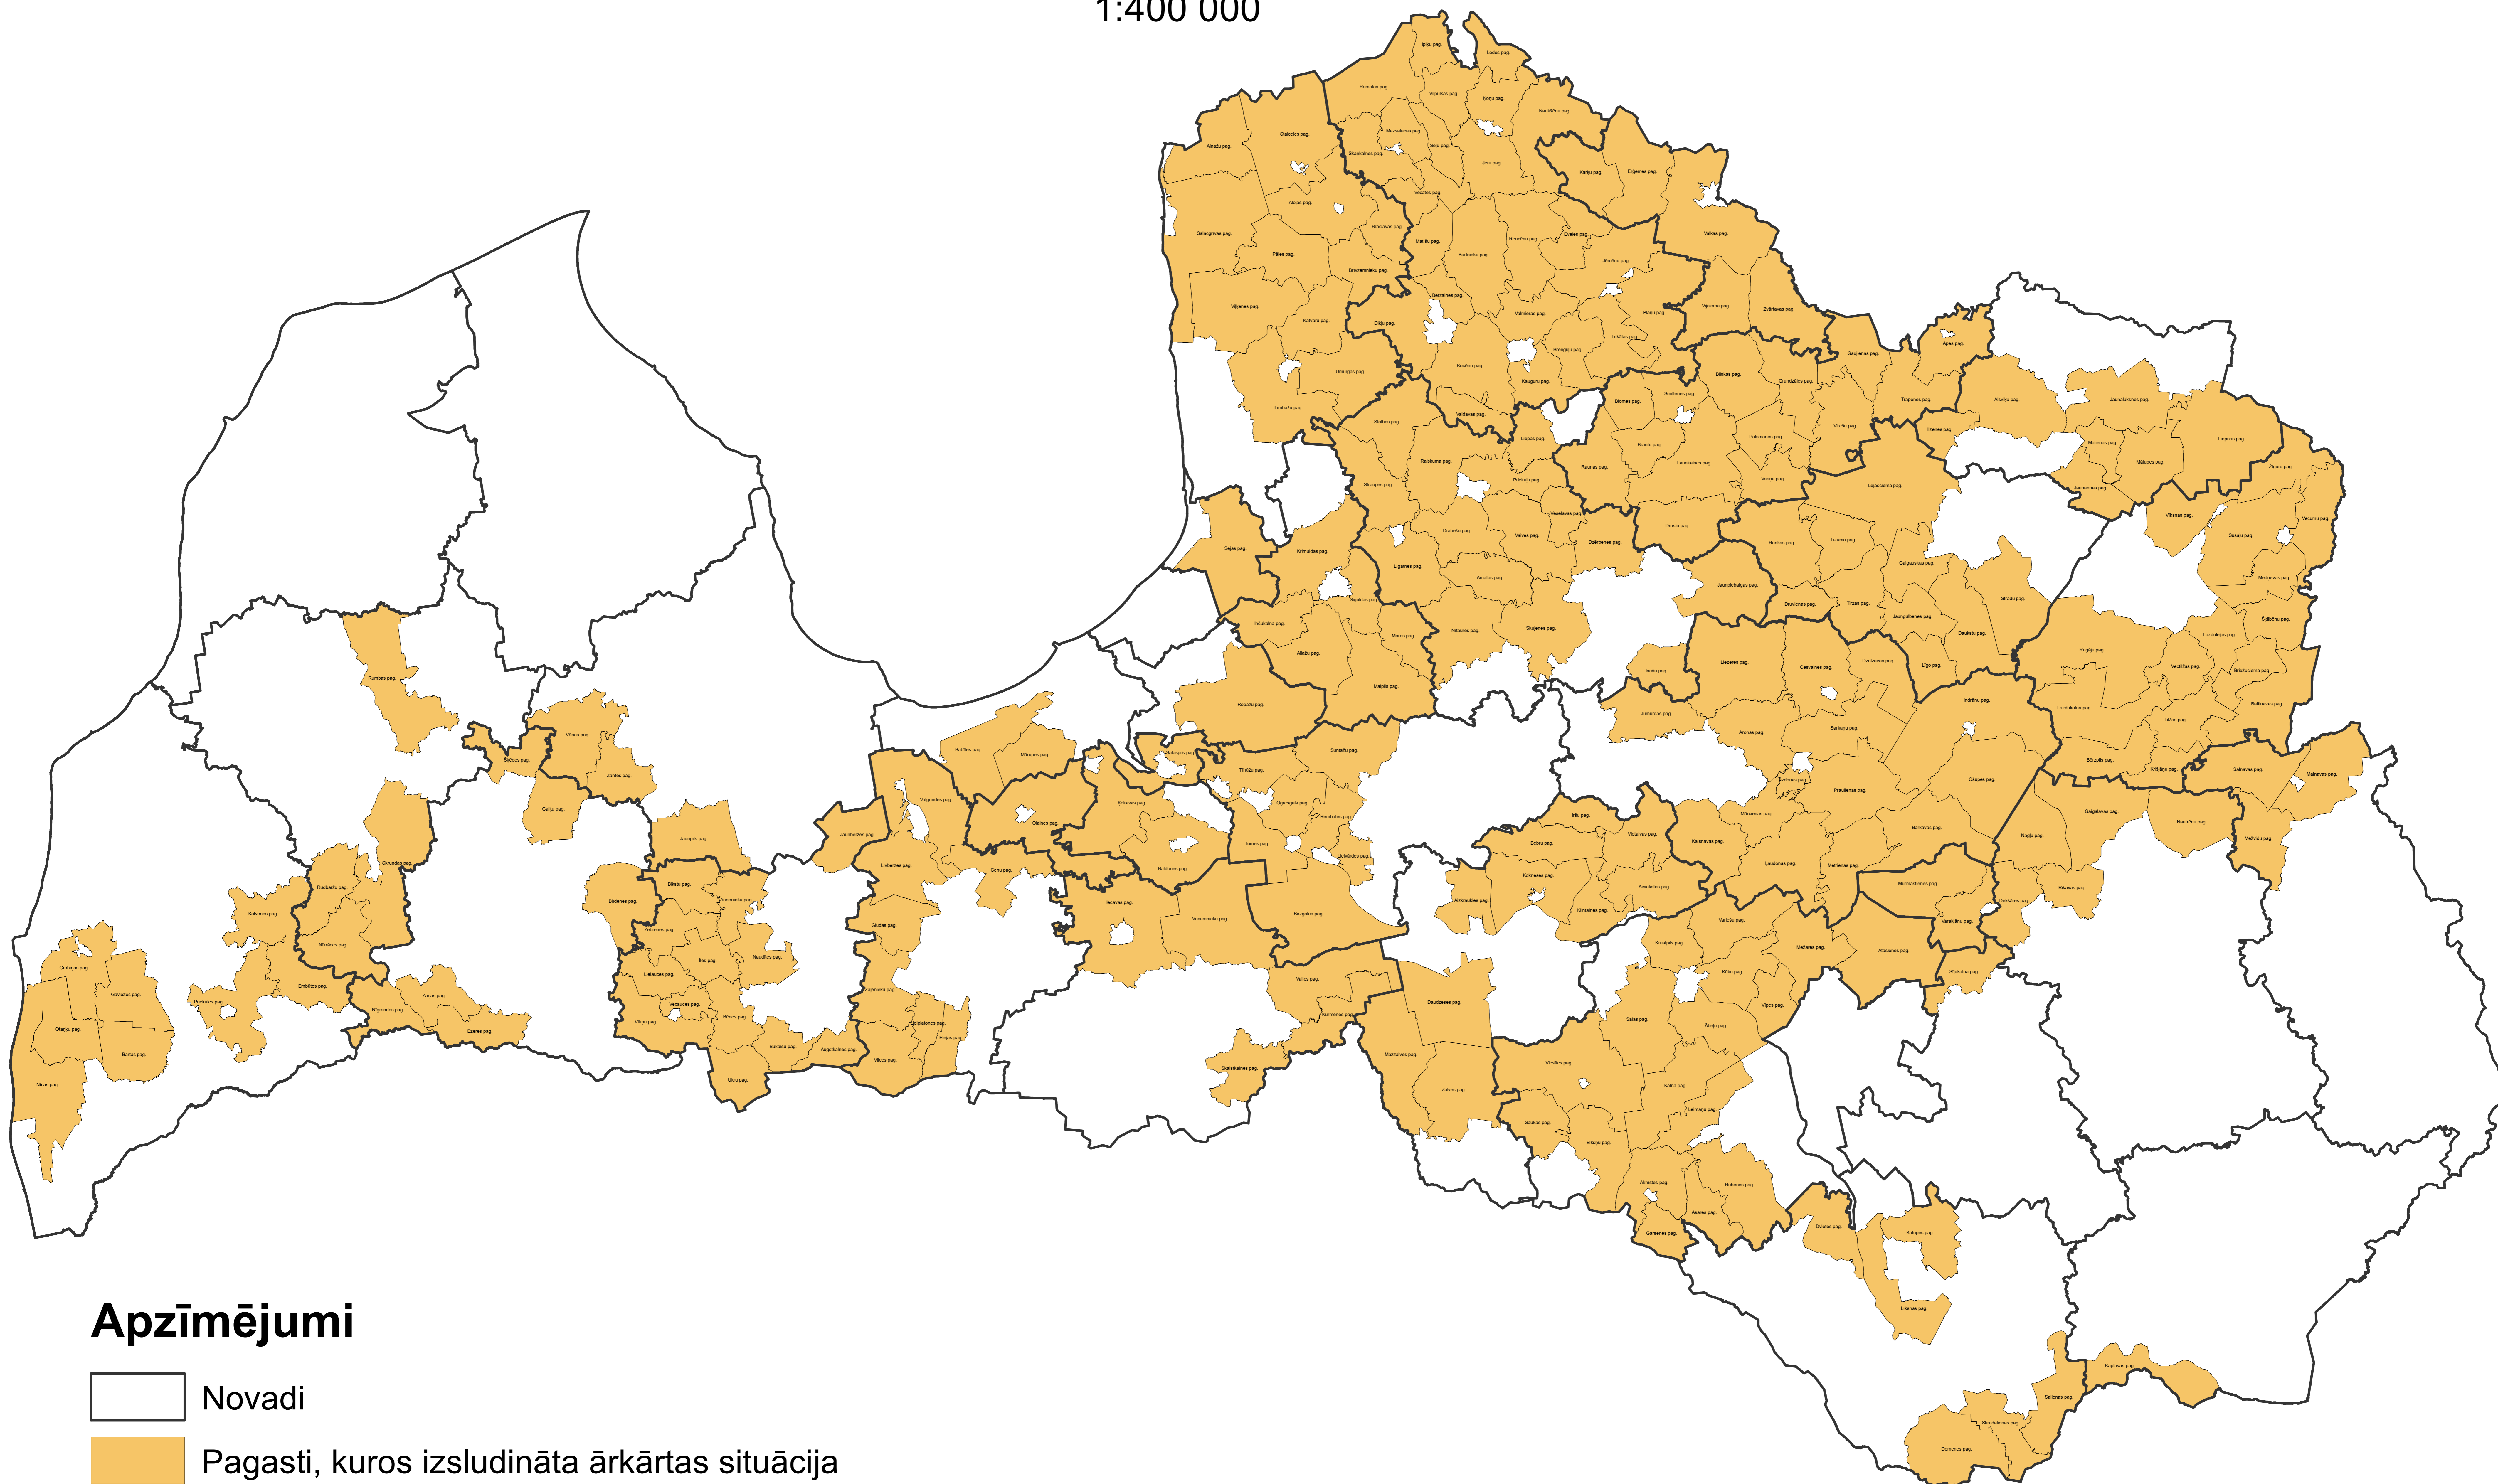

# Administratīvās teritorijās, kurās izsludināta ārkārtas situācija saistībā ar egļu astoņzobu mizgrauža savairošanos.

1:400 000

## Apzīmējumi

 Novadi

 Pagasti, kuros izsludināta ārkārtas situācija

Valsts meža dienests